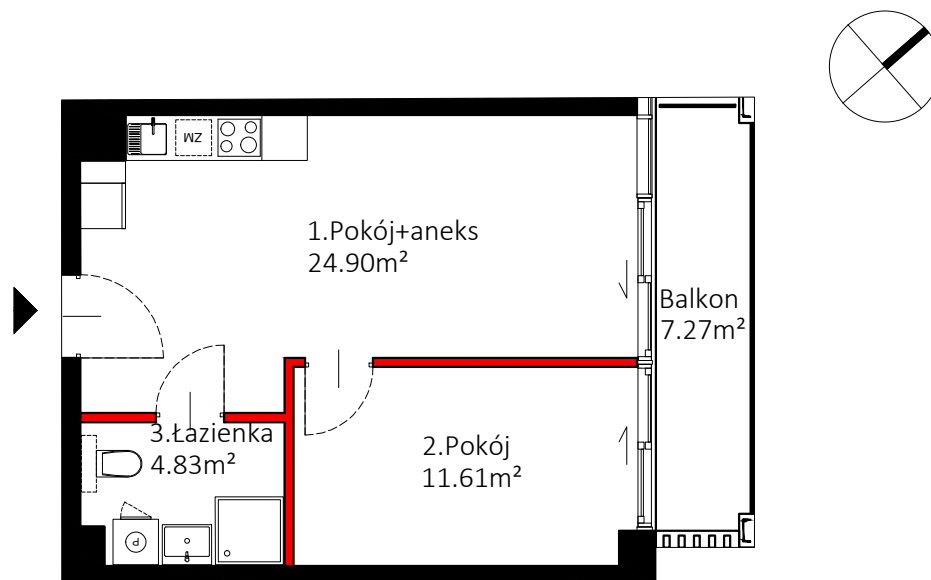

APARTAMENT 2.14 | PIETRO 2 | 41.34 m²

FIVE

Apartament 2.14 piętro 2

1.	Pokój+aneks	24.90 m ²
2.	Pokój	11.61 m ²
3.	łazienka	4.83 m ²

Powierzchnia użytkowa	41.34 m ²
Balkon	7.27 m ²

Powierzchnia użytkowa lokalu jest określona zgodnie z Rozporządzeniem Ministra Transportu, Budownictwa i Gospodarki Morskiej w sprawie szczegółowego zakresu i formy projektu budowlanego z dnia 25.04.2012 r. przy uwzględnieniu polskiej normy PN-ISO 9836:1997.