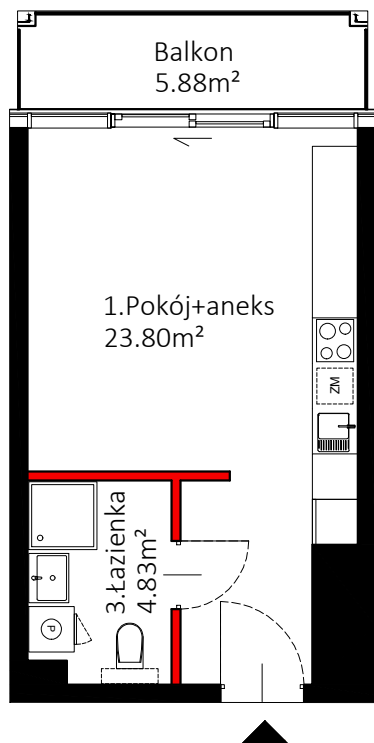

APARTAMENT 1.4 | PIĘTRO 1 | 28.63 m²

Apartament 1.4 piętro 1

1. Pokój+aneks	23.80 m ²
2. łazienka	4.83 m ²

Powierzchnia użytkowa	28.63 m ²
Balkon	5.88 m ²

■ elementy stałe

■ ścianki działowe nadające się do demontażu

Powierzchnia użytkowa lokalu jest określona zgodnie z Rozporządzeniem Ministra Transportu, Budownictwa i Gospodarki Morskiej w sprawie szczegółowego zakresu i formy projektu budowlanego z dnia 25.04.2012 r. przy uwzględnieniu polskiej normy PN-ISO 9836:1997.