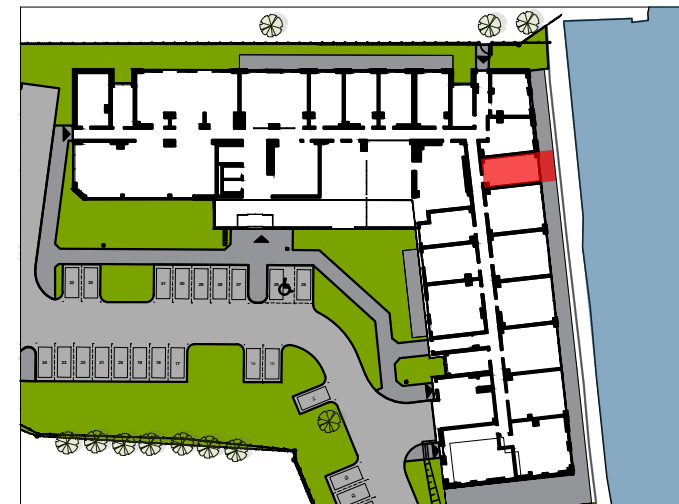

APARTAMENT 0.7 | PARTER | 25.82 m²

Apartament 0.7 parter

1. Pokój+aneks	21.00 m ²
2. łazienka	4.82 m ²

Powierzchnia użytkowa 25.82 m²

■ elementy stałe

■ ścianki działowe nadające się do demontażu

Powierzchnia użytkowa lokalu jest określona zgodnie z Rozporządzeniem Ministra Transportu, Budownictwa i Gospodarki Morskiej w sprawie szczegółowego zakresu i formy projektu budowlanego z dnia 25.04.2012 r. przy uwzględnieniu polskiej normy PN-ISO 9836:1997.