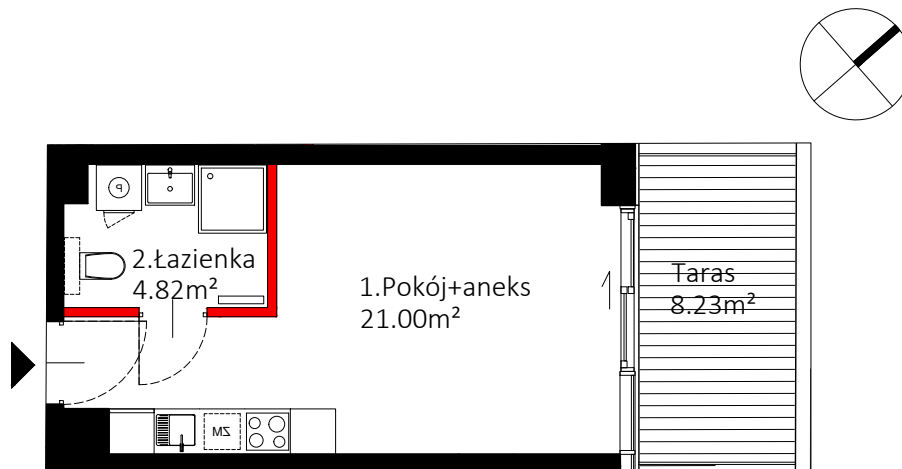

APARTAMENT 0.7 | PARTER | 25.82 m²

Apartament 0.7 parter

1. Pokój+aneks	21.00 m ²
2. łazienka	4.82 m ²

Powierzchnia użytkowa	25.82 m ²
Taras	8.23 m ²

■ elementy stałe

■ ścianki działowe nadające się do demontażu

Powierzchnia użytkowa lokalu jest określona zgodnie z Rozporządzeniem Ministra Transportu, Budownictwa i Gospodarki Morskiej w sprawie szczegółowego zakresu i formy projektu budowlanego z dnia 25.04.2012 r. przy uwzględnieniu polskiej normy PN-ISO 9836:1997.