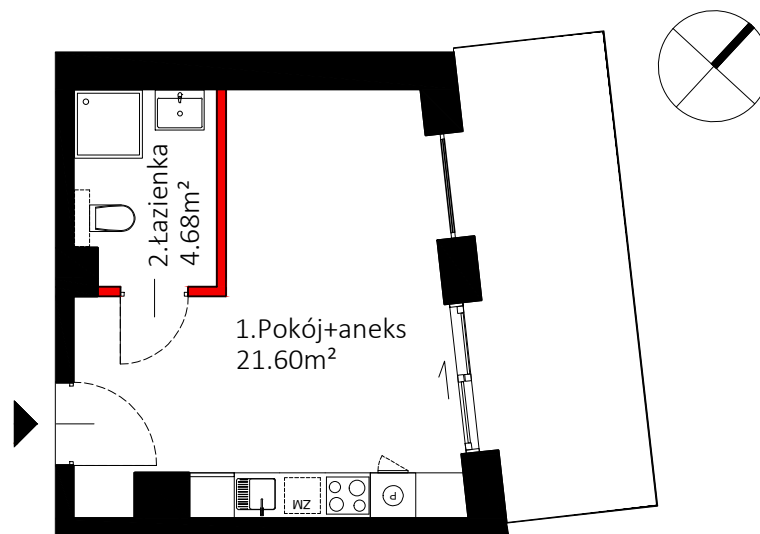

APARTAMENT 0.5 | PARTER | 26.28 m²

FIVE

Apartament 0.5 parter

1. Pokój+aneks	21.60 m ²
2. łazienka	4.68 m ²

Powierzchnia użytkowa 26.28 m²

■ elementy stałe

■ ścianki działowe nadające się do demontażu

Powierzchnia użytkowa lokalu jest określona zgodnie z Rozporządzeniem Ministra Transportu, Budownictwa i Gospodarki Morskiej w sprawie szczegółowego zakresu i formy projektu budowlanego z dnia 25.04.2012 r. przy uwzględnieniu polskiej normy PN-ISO 9836:1997.