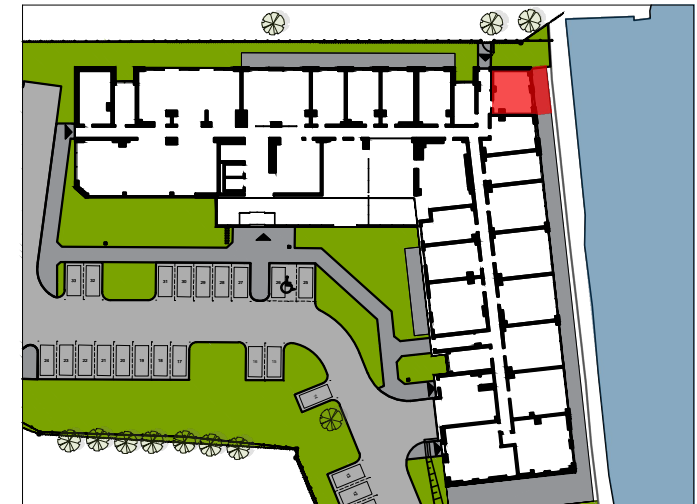

APARTAMENT 0.5 | PARTER | 26.28 m²

FIVE

Apartament 0.5 parter

1. Pokój+aneks	21.60 m ²
2. łazienka	4.68 m ²

Powierzchnia użytkowa 26.28 m²

■ elementy stałe

■ ścianki działowe nadające się do demontażu

Powierzchnia użytkowa lokalu jest określona zgodnie z Rozporządzeniem Ministra Transportu, Budownictwa i Gospodarki Morskiej w sprawie szczegółowego zakresu i formy projektu budowlanego z dnia 25.04.2012 r. przy uwzględnieniu polskiej normy PN-ISO 9836:1997.