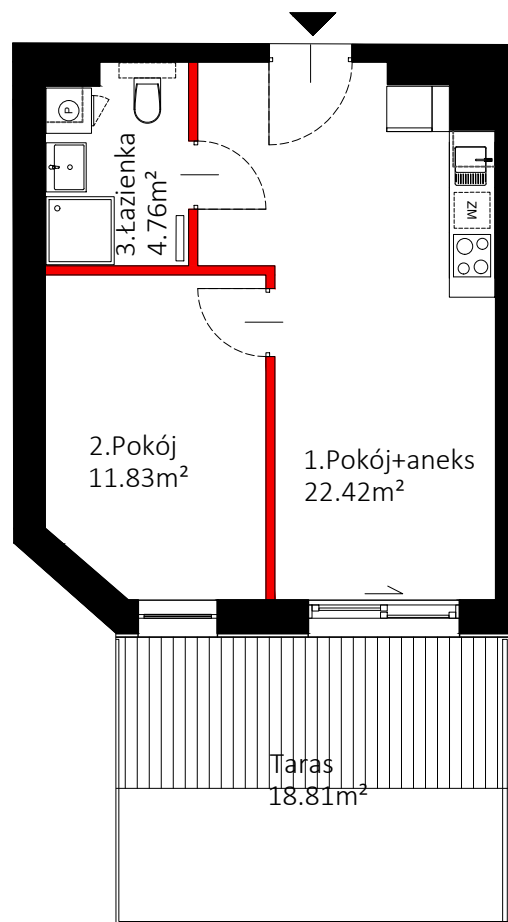

APARTAMENT 0.38 | PARTER | 39.01 m²

Apartament 0.38 parter

1.	Pokój+aneks	22.42 m ²
2.	Pokój	11.83 m ²
3.	łazienka	4.76 m ²

Powierzchnia użytkowa	39.01 m ²
Taras	18.81 m ²

■ elementy stałe

■ ścianki działowe nadające się do demontażu

Powierzchnia użytkowa lokalu jest określona zgodnie z Rozporządzeniem Ministra Transportu, Budownictwa i Gospodarki Morskiej w sprawie szczegółowego zakresu i formy projektu budowlanego z dnia 25.04.2012 r. przy uwzględnieniu polskiej normy PN-ISO 9836:1997.