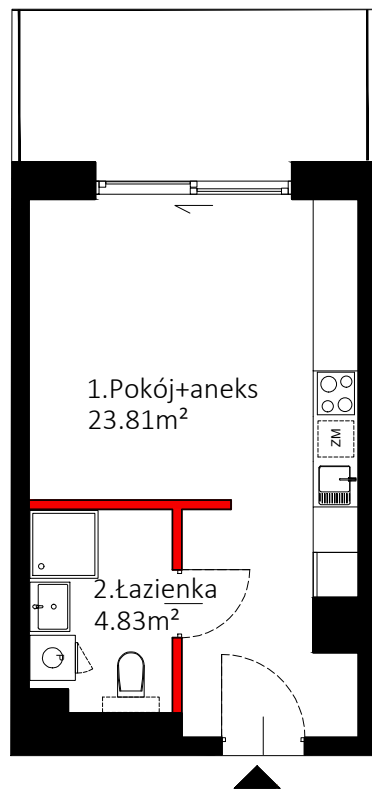

APARTAMENT 0.2 | PARTER | 28.64 m²

FIVE

Apartament 0.2 parter

1. Pokój+aneks	23.81 m ²
2. łazienka	4.83 m ²

Powierzchnia użytkowa 28.64 m²

■ elementy stałe

■ ścianki działowe nadające się do demontażu

Powierzchnia użytkowa lokalu jest określona zgodnie z Rozporządzeniem Ministra Transportu, Budownictwa i Gospodarki Morskiej w sprawie szczegółowego zakresu i formy projektu budowlanego z dnia 25.04.2012 r. przy uwzględnieniu polskiej normy PN-ISO 9836:1997.