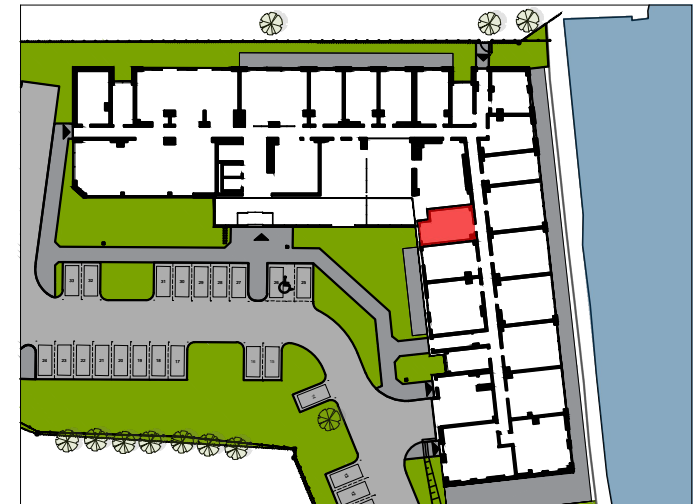

APARTAMENT 0.14 | PARTER | 27.50 m²

Apartament 0.14 parter

1. Pokój+aneks	22.67 m ²
2. łazienka	4.83 m ²

Powierzchnia użytkowa 27.50 m²

■ elementy stałe

■ ścianki działowe nadające się do demontażu

Powierzchnia użytkowa lokalu jest określona zgodnie z Rozporządzeniem Ministra Transportu, Budownictwa i Gospodarki Morskiej w sprawie szczegółowego zakresu i formy projektu budowlanego z dnia 25.04.2012 r. przy uwzględnieniu polskiej normy PN-ISO 9836:1997.