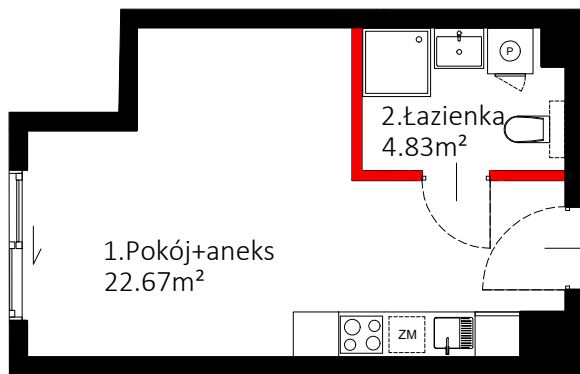

APARTAMENT 0.14 | PARTER | 27.50 m²

Apartament 0.14 parter

1. Pokój+aneks	22.67 m ²
2. łazienka	4.83 m ²

Powierzchnia użytkowa 27.50 m²

■ elementy stałe

■ ścianki działowe nadające się do demontażu

Powierzchnia użytkowa lokalu jest określona zgodnie z Rozporządzeniem Ministra Transportu, Budownictwa i Gospodarki Morskiej w sprawie szczegółowego zakresu i formy projektu budowlanego z dnia 25.04.2012 r. przy uwzględnieniu polskiej normy PN-ISO 9836:1997.