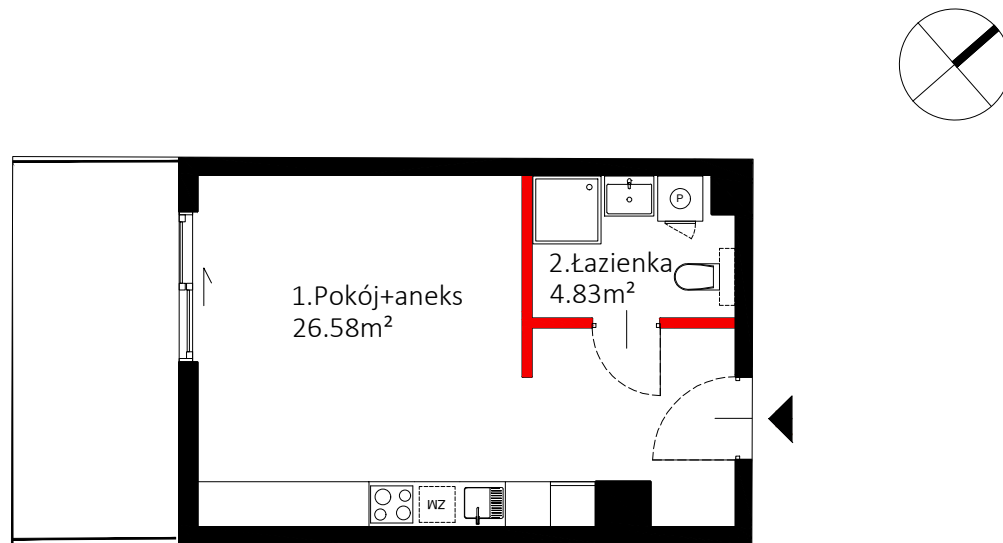

APARTAMENT 0.13 | PARTER | 31.41 m²

Apartament 0.13 parter

1. Pokój+aneks	26.58 m ²
2. łazienka	4.83 m ²

Powierzchnia użytkowa 31.41 m²

■ elementy stałe

■ ścianki działowe nadające się do demontażu

Powierzchnia użytkowa lokalu jest określona zgodnie z Rozporządzeniem Ministra Transportu, Budownictwa i Gospodarki Morskiej w sprawie szczegółowego zakresu i formy projektu budowlanego z dnia 25.04.2012 r. przy uwzględnieniu polskiej normy PN-ISO 9836:1997.