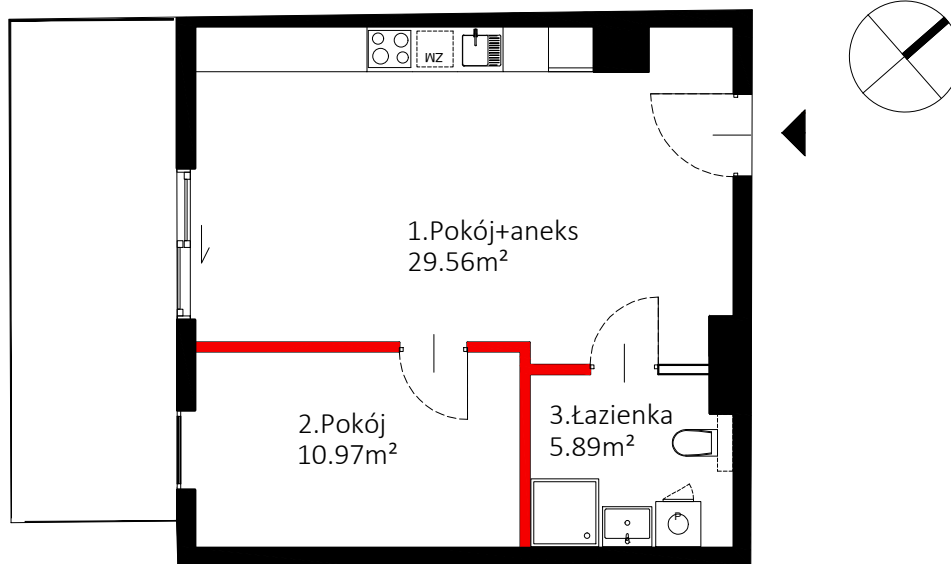

APARTAMENT 0.12 | PARTER | 46.42 m²

Apartament 0.12 parter

1.	Pokój+aneks	29.56 m ²
2.	Pokój	10.97 m ²
3.	łazienka	5.89 m ²

Powierzchnia użytkowa 46.42 m²

■ elementy stałe

■ ścianki działowe nadające się do demontażu

Powierzchnia użytkowa lokalu jest określona zgodnie z Rozporządzeniem Ministra Transportu, Budownictwa i Gospodarki Morskiej w sprawie szczegółowego zakresu i formy projektu budowlanego z dnia 25.04.2012 r. przy uwzględnieniu polskiej normy PN-ISO 9836:1997.