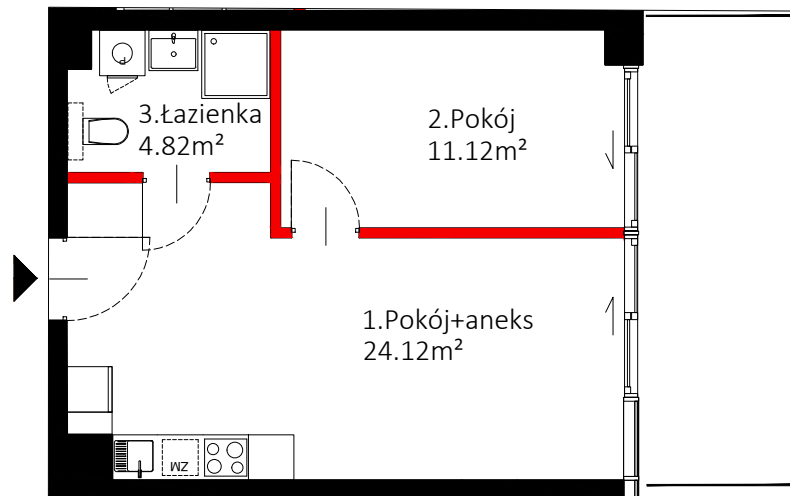

APARTAMENT 0.11 | PARTER | 40.06 m²

Apartament 0.11 parter

1.	Pokój+aneks	24.12 m ²
2.	Pokój	11.12 m ²
3.	łazienka	4.82 m ²

Powierzchnia użytkowa 40.06 m²

■ elementy stałe

■ ścianki działowe nadające się do demontażu

Powierzchnia użytkowa lokalu jest określona zgodnie z Rozporządzeniem Ministra Transportu, Budownictwa i Gospodarki Morskiej w sprawie szczegółowego zakresu i formy projektu budowlanego z dnia 25.04.2012 r. przy uwzględnieniu polskiej normy PN-ISO 9836:1997.