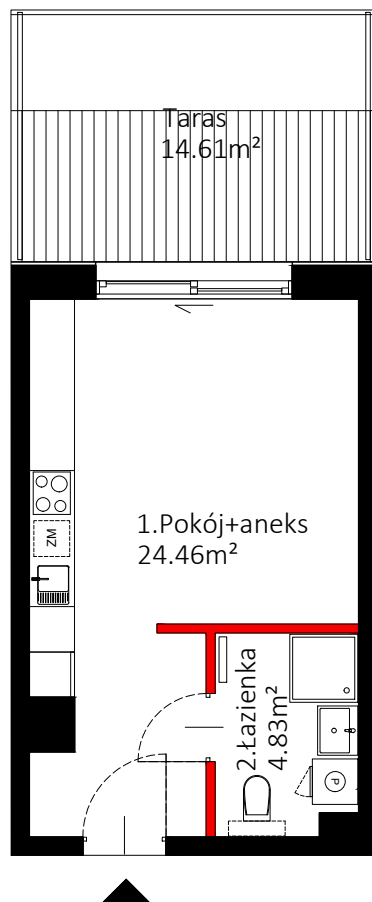

APARTAMENT 0.1 | PARTER | 29.29 m²

Apartament 0.1 parter

1. Pokój+aneks	24.46 m ²
2. łazienka	4.83 m ²

Powierzchnia użytkowa	29.29 m ²
Taras	14.61 m ²

■ elementy stałe

■ ścianki działowe nadające się do demontażu

Powierzchnia użytkowa lokalu jest określona zgodnie z Rozporządzeniem Ministra Transportu, Budownictwa i Gospodarki Morskiej w sprawie szczegółowego zakresu i formy projektu budowlanego z dnia 25.04.2012 r. przy uwzględnieniu polskiej normy PN-ISO 9836:1997.